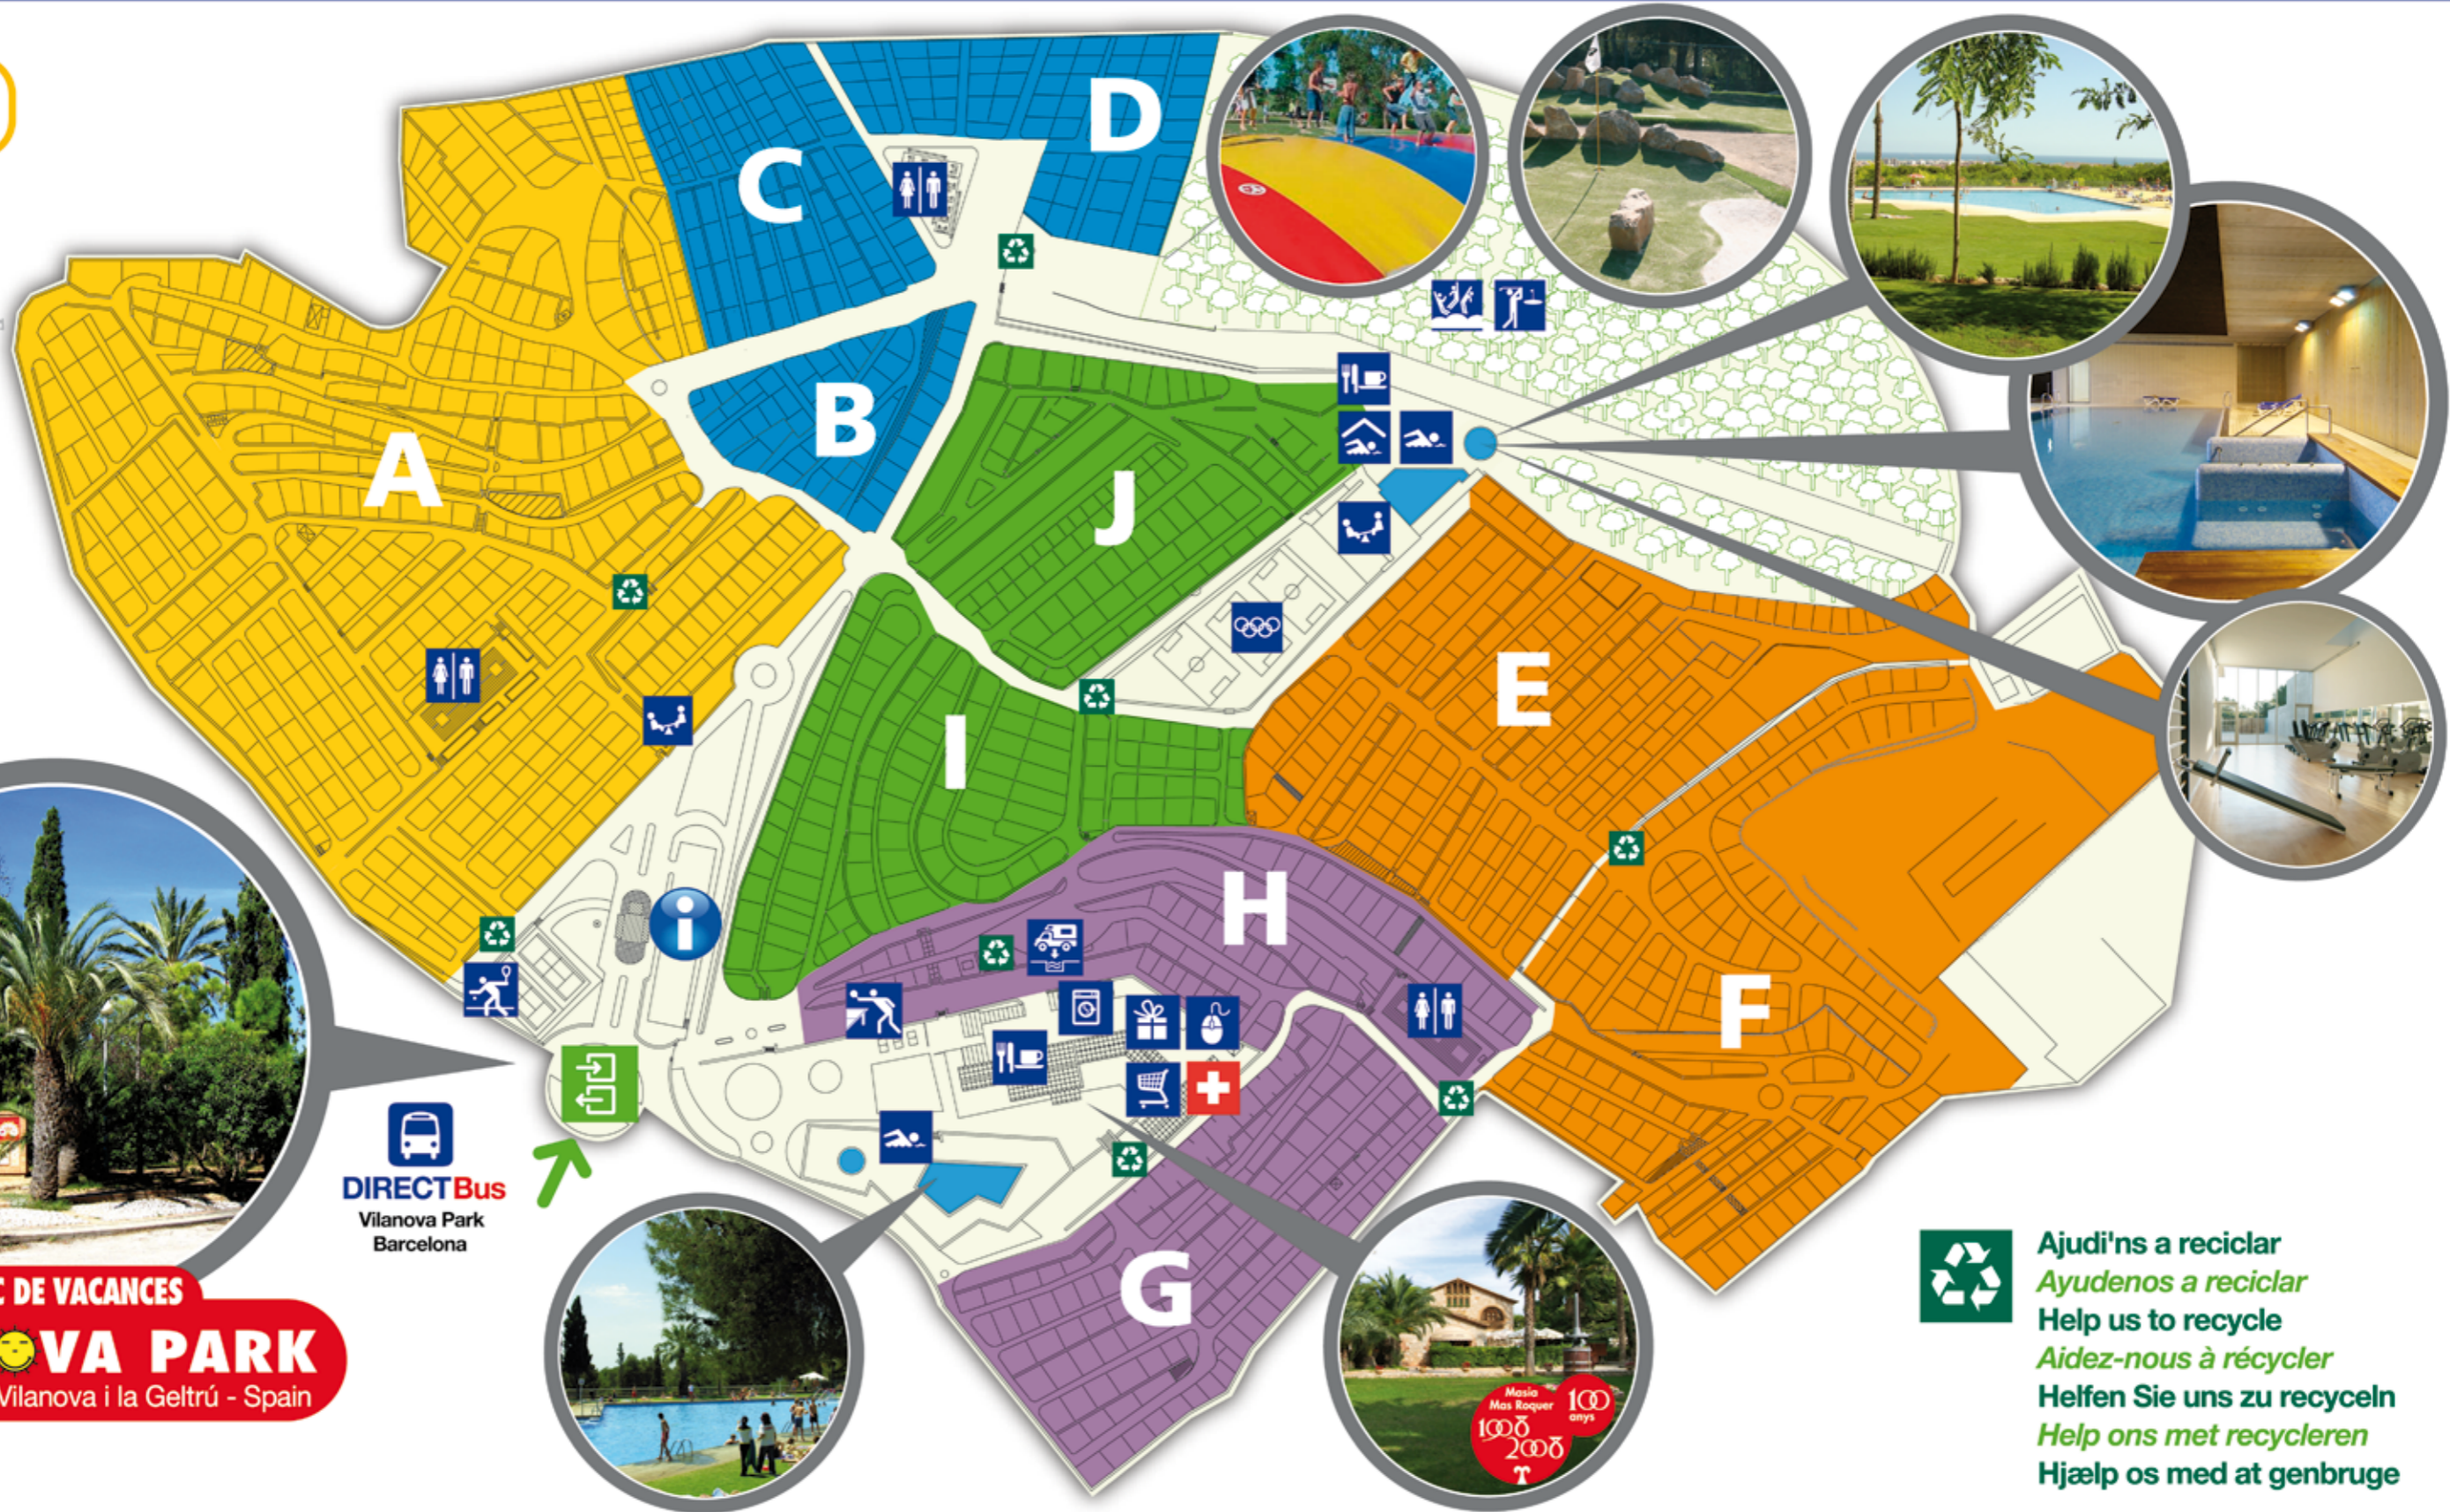

WiFi
ZONE

PARC DE VACANCES
VILANOVA PARK
BARCELONA - Vilanova i la Geltrú - Spain

DIRECT Bus
Vilanova Park
Barcelona

Ajudi'ns a reciclar
Ayudenos a reciclar
Help us to recycle
Aidez-nous à recycler
Helpen Sie uns zu recyceln
Help ons met recycleren
Hjælp os med at genbruge

SERVEIS · SERVICIOS · SERVICES			
ENTRADA SORTIDA	SANITARIS	ADVENTURE GOLF	PISCINA EXTERIOR
BAR RESTAURANT	SUPERMERCAT	ZONA ESPORTIVA	PISCINA COBERTA, WELLNESS, GYM
BOUTIQUE	BUGADERIA	TENIS	ZONA INFANTIL
ZONA LÚDICA INTERNET	AUTOCARAVANES	PING-PONG	JUMPING PILLOW

ZONES ALLOTJAMENTS · ZONAS ALOJAMIENTOS · LODGINS ZONE			
A P. PLUS, P.STANDARD, VACANCES DIRECTES, VAGUES OCÉANES, SELECTCAMP	D P. PLUS, VACANSOLEIL	F S-050, S-200 (3 HAB), P.PLUS, P.STANDARD, EURO CAMP, HOMAIR, KEYCAMP, LIFESTYLE	H S-900 (911-927), P. PLUS, P. STANDARD, HOMAIR
B S-200 (3 HAB), S-600, P.STANDARD, VACANSOLEIL	E S-300 (339-363), S-800 (880-891), S-950 (970-971), P. STANDARD, EURO CAMP, EUROPARCS, HOMAIR, KEYCAMP, LIFESTYLE, VACANCES DIRECTES, VAGUES OCÉANES	G S-100, S-150, S-200, S-900 (901-910), S-950 (951-963), P.PLUS, THOMSON AL FRESCO	I S-400, S-700, S-750, S-800 (801-848), S-PMR (PMR1)
C P. STANDARD, VACANSOLEIL			J S-200, S-300 (301-338), S-500 S-PMR (PMR2), VACANSOLEIL