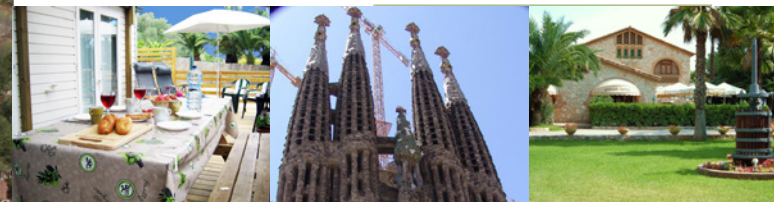

Gelegen op een schitterende camping vlak bij Barcelona

Gelegen op een topcamping aan de Costa Dorada
Geschikt voor 6 personen

SBMVakanties