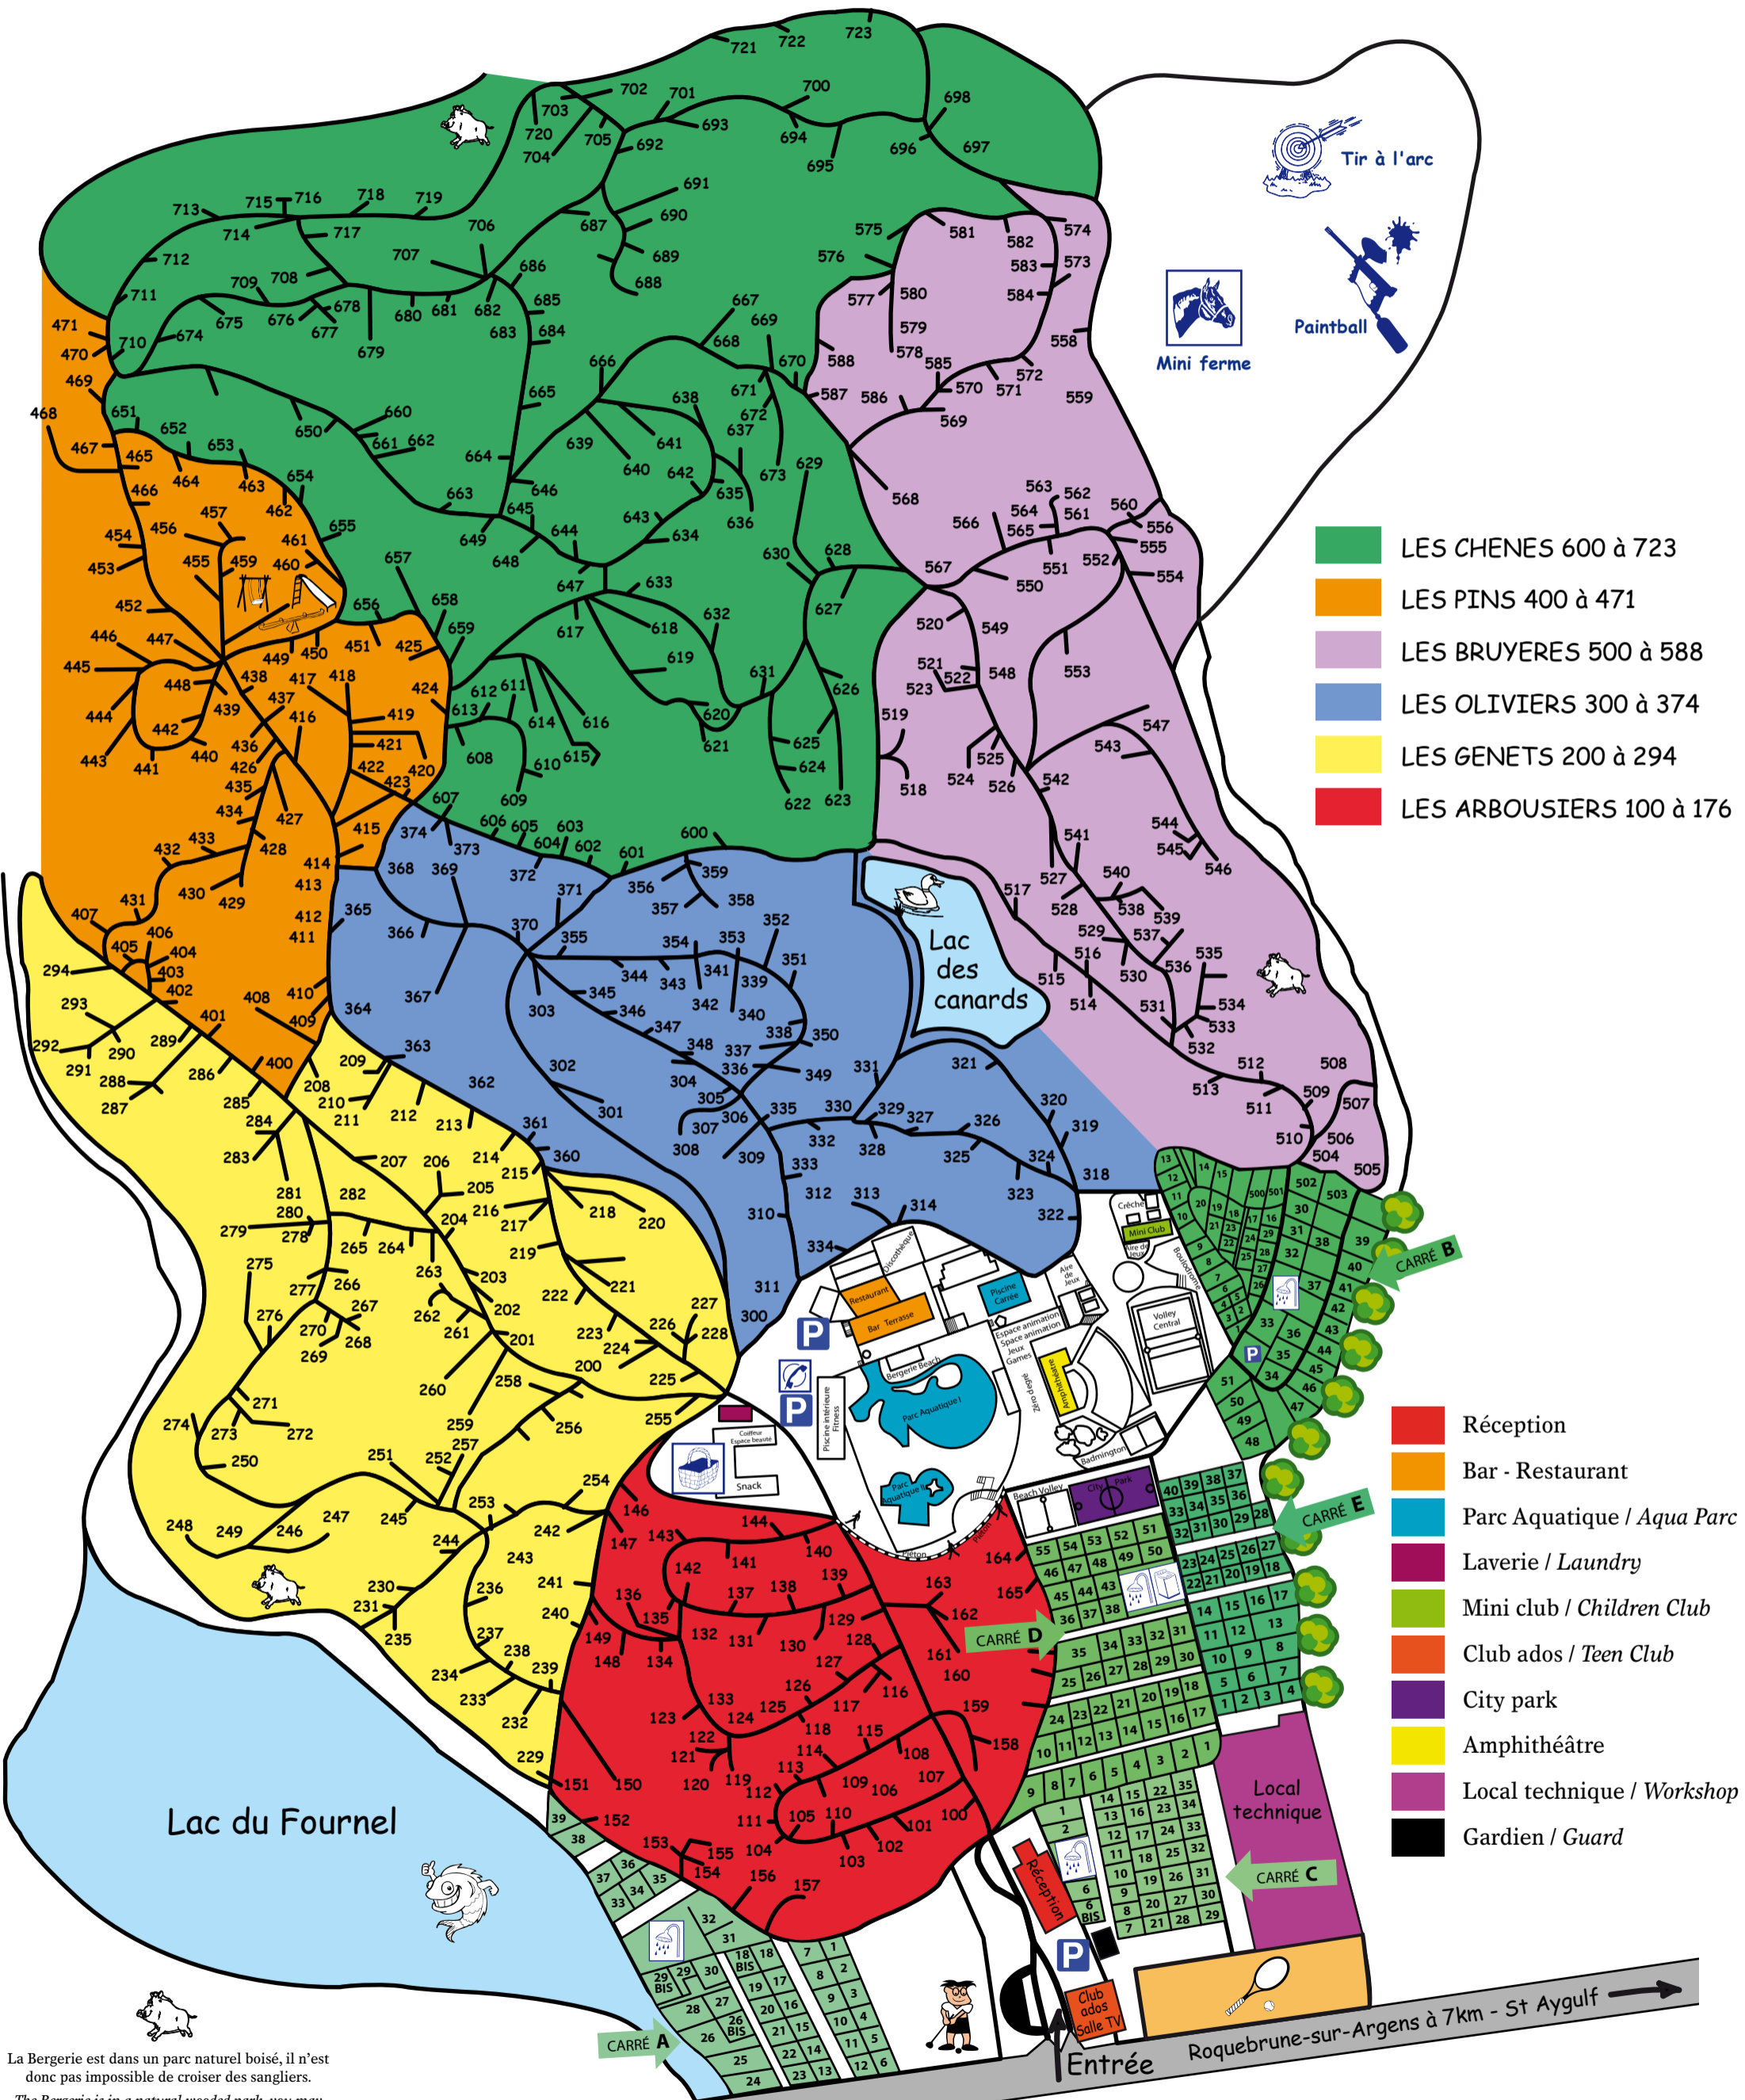

DOMAINE de la bergerie

La Bergerie est dans un parc naturel boisé, il n'est donc pas impossible de croiser des sangliers.
 The Bergerie is in a natural wooded park, you may come across some wild boars.